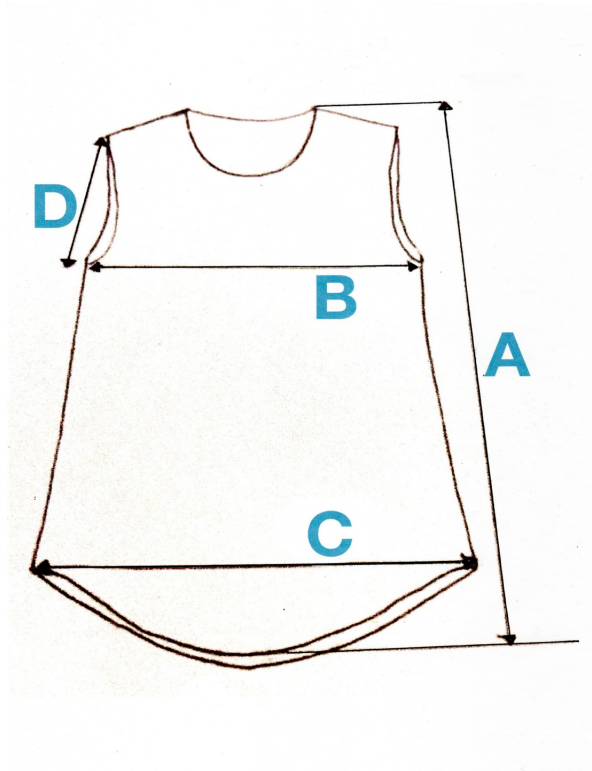

TOP SANS MANCHES LIN NOIR

MN
HD

Made in France

A

B

C

D

Taille française Talle francesa French size	Longueur Devant Largo delantero Front length		Largeur poitrine Ancho pecho Chest width		Largeur hanche Ancho cadera Hip width		Emmanchure Sisa Armhole	
	61 cm	24,01 in	47 cm	18,50 in	48,5 cm	19,09 in	17,5 cm	6,88 in
	36							
38	62,5 cm	24,60 in	49 cm	19,29 in	50,5 cm	19,88 in	18,5 cm	7,28 in
40	64 cm	25,19 in	51 cm	20,07 in	52,5 cm	20,66	19,5 cm	7,67 in
42	65,5 cm	25,78 in	53 cm	20,86 in	54,5 cm	21,45 in	20,5 cm	8,07 in

Seules les mesures en centimetres correspondent au produit vendu et sont garanties par Maison Normande Home Decor
 Sólo las medidas en centímetros corresponden al producto vendido y están garantizadas por Maison Normande Home Decor
 Only measurements in centimetres correspond to the product sold and are guaranteed by Maison Normande Home Decor